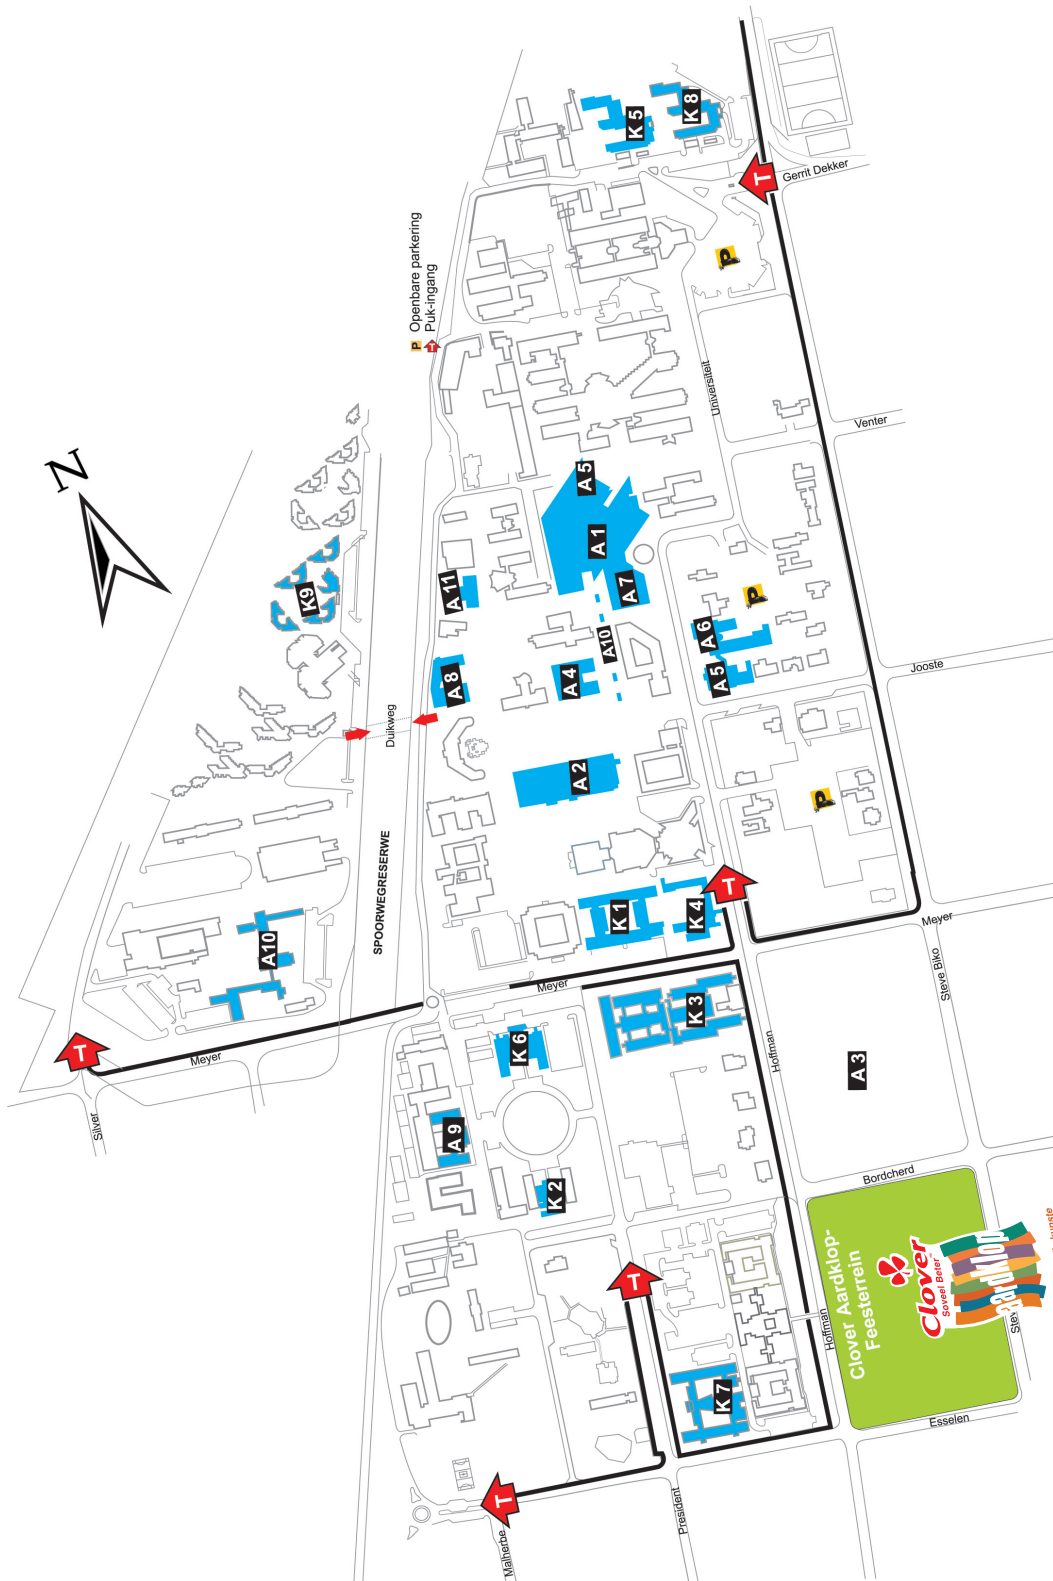

# NWU POK-KAMPUS

- A1 Alumni-saal (F14)
- A2 Hoofgalery, Ferdinand Postma-biblioteek (E7)
- A3 Cachet-kleintheater
- A4 Kunstegebou (F2)
- A5 Beeld Amfiteater
- A6 Perskor-galery (F20)
- A7 Sanlam Ouditorium (F14)
- A8 Beeld Totiussaal (F6)
- A9 POK-hoofsaal
- A10 Lovers' Lane
- A11 Heimatsaal

- K1 Klawerhof-dameskoshuis
- K2 Laureus-manskoshuis
- K3 Minjonet-dameskoshuis
- K4 Oosterhof-dameskoshuis
- K5 Patria-manskoshuis
- K6 Ratau-manskoshuis
- K7 Eikenhof-dameskoshuis
- K8 Veritas-manskoshuis

## GPS-koördinate

Alumni-saal	26°41'15.34"S	27° 5'35.27"E
Minjonet-koshuis	26°41'29.85"S	27° 5'33.60"E
Beeld Amfiteater	26°41'13.58"S	27° 5'33.91"E
Oosterhof-koshuis	26°41'27.04"S	27° 5'34.49"E
Beeld Totiussaal	26°41'18.03"S	27° 5'27.67"E
Patria-koshuis	26°41'1.18"S	27° 5'38.53"E
Eikenhof-koshuis	26°41'43.54"S	27° 5'29.32"E
Perskor-galery	26°41'17.62"S	27° 5'36.99"E
Excelsior-koshuis	26°41'13.15"S	27° 5'31.15"E
POK-hoofsaal	26°41'31.81"S	27° 5'23.91"E
Hoofgalery	26°41'21.23"S	27° 5'31.17"E
Ratau-koshuis	26°41'29.85"S	27° 5'26.48"E
Klawerhof-koshuis	26°41'26.63"S	27° 5'31.15"E
Sanlam Ouditorium	26°41'15.61"S	27° 5'35.35"E
Kunstegebou F2	26°41'18.24"S	27° 5'32.43"E
Veritas-koshuis	26°41'1.18"S	27° 5'38.53"E
Laureus-koshuis	26°41'34.48"S	27° 5'26.10"E
Wanda-koshuis	26°41'13.15"S	27° 5'25.09"E
Lovers' Lane	26°41'16.87"S	27° 5'33.71"E